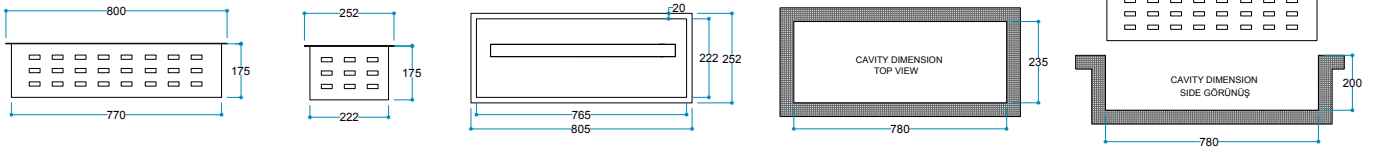

Teknik Özellikler

	Touch Panel <i>Dokunmatik Panel</i>
	Kumanda <i>Uzaktan Erişim</i>
	FlameFire® <i>Parlak Led Alevler</i>
	Ateş Sesi <i>Meşe Odunu Çıtırıtı</i>

Ürün Ölçüleri 800/250/185 mm
80/25/18,5 cm
32"/10"/7"

Koli Ölçüleri 870/300/250 mm
87/30/25 cm
34"/12"/10"

Ağırlık

13 kg

Uyarı: Ürün yerleşim yerinde hava kanallarını karşılayan menfez yapılmalıdır.