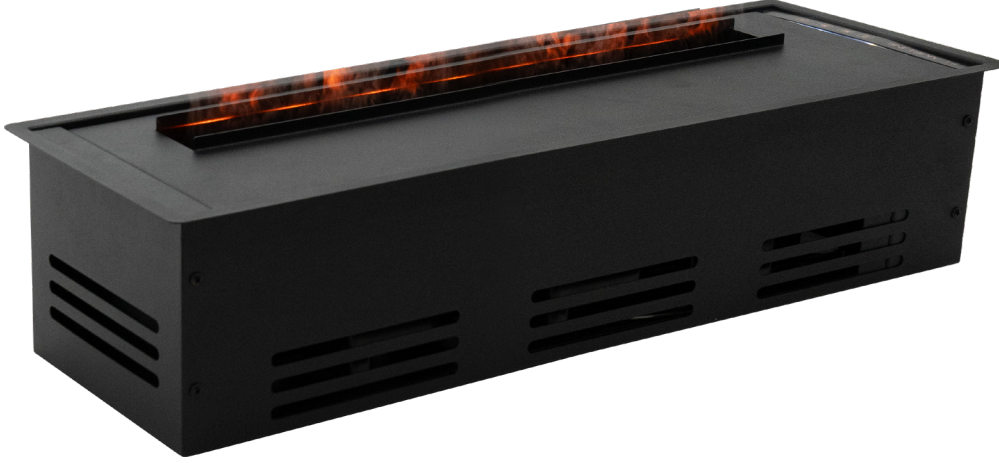

Vudlas

VD 80

Genel Özellikler

Uzaktan Kumanda	Model:	Vudlas / VD 80
FlameLog® Fireline Patentli 3D Odun – Gerçek Kor	Voltaj:	220/240 V
FlameFire® Gerçek Alev Etkisi Ayarlanabilir Alev Şiddeti	Materyal:	Çelik
Meşe Odunu Çıtırıtılı Yanma Sesi	Renk:	Siyah
Tüm Özellikler Birbirinden Bağımsız Kullanım	Uzaktan Kumanda:	455 Khz / kHz CR2032
	Enerji Kablosu:	2 M

Teknik Özellikler

	Touch Panel <i>Dokunmatik Panel</i>
	Kumanda <i>Uzaktan Erişim</i>
	FlameFire® <i>Parlak Led Alevler</i>
	Ateş Sesi <i>Meşe Odunu Çıtırıtı</i>

Ürün Ölçüleri 800/250/185 mm
80/25/18,5 cm
32"/10"/7"

Koli Ölçüleri 870/300/250 mm
87/30/25 cm
34"/12"/10"

Ağırlık

13 kg

Uyarı: Ürün yerleşim yerinde hava kanallarını karşılayan menfez yapılmalıdır.