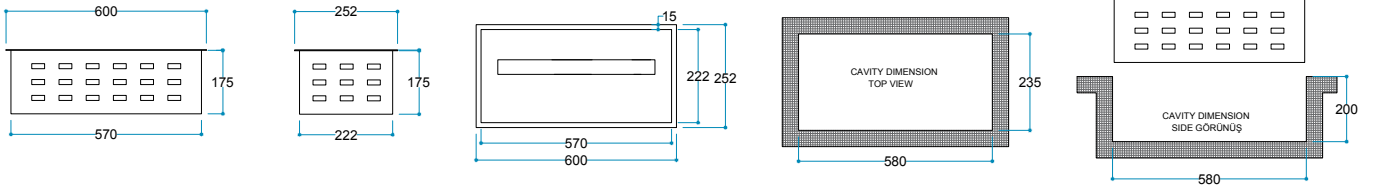

Teknik Özellikler

	Touch Panel <i>Dokunmatik Panel</i>
	Kumanda <i>Uzaktan Erişim</i>
	FlameFire® <i>Parlak Led Alevler</i>
	Ateş Sesi <i>Meşe Odunu Çıtırıtisi</i>

Ürün Ölçüleri 600/250/185 mm
60/25/18,5 cm
24"/10"/7"

Koli Ölçüleri 690/300/250 mm
69/30/25 cm
27"/12"/10"

Ağırlık

10 kg

Uyarı: Ürün yerleşim yerinde hava kanallarını karşılayan menfez yapılmalıdır.