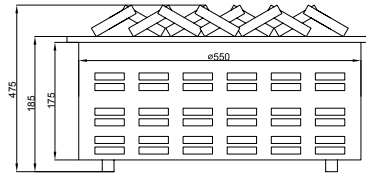

Teknik Özellikler

- Model: Vasko / VP 60
- Voltaj: 220/240 V Ac 50/60 Hz - Max 2500 W
- Materyal: Çelik
- Renk: Siyah
- Uzaktan Kumanda: 455 Khz / kHz CR2032
- Enerji Kablosu: 3M

- Ürün Ölçüleri: 590/590/475 mm
59/59/47,5 cm
23"/23"/19"

- Koli Ölçüleri: 700/700/625 mm
70/70/62,5 cm
28"/28"/25"

- Ağırlık: 16 kg

Touch Panel
Dokunmatik Panel

FlameLog®
Gerçekçi 3D Odun

Ateş Sesi
Meşe Odunu Çıtırıtısı

Kumanda
Uzaktan Erişim

FlameFire®
Parlak Led Alevler