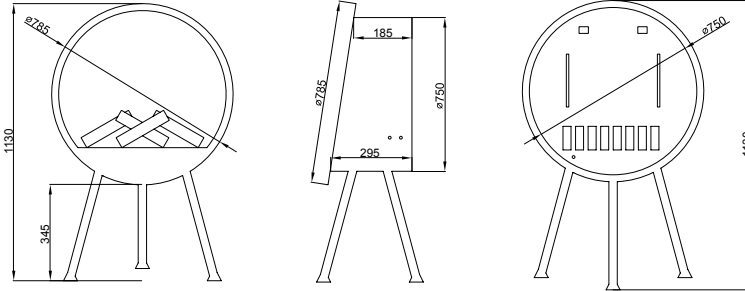

## Teknik Özellikler

Model:	Kona / KN 75
Voltaj:	220V
	Ac 50/60 Hz - Max 2500 W
Isıtıcı Güç:	1000/2000 W (iki kademe)
Isıtma Alanı:	18-20 m2
Ses Çıkışı:	Dolby Digital
Materyal:	Çelik/ Cam
Renk:	Siyah
Uzaktan Kumanda:	455 Khz / kHz CR2032
Enerji Kablosu:	3 M

Ürün Ölçüleri	785/785/1130mm
---------------	----------------

Koli Ölçüleri	900/340/960
---------------	-------------

Ağırlık	33 kg
---------	-------

Isıtıcı  
1000 / 2000 W

FlameFire®  
Parlak Led Alevler